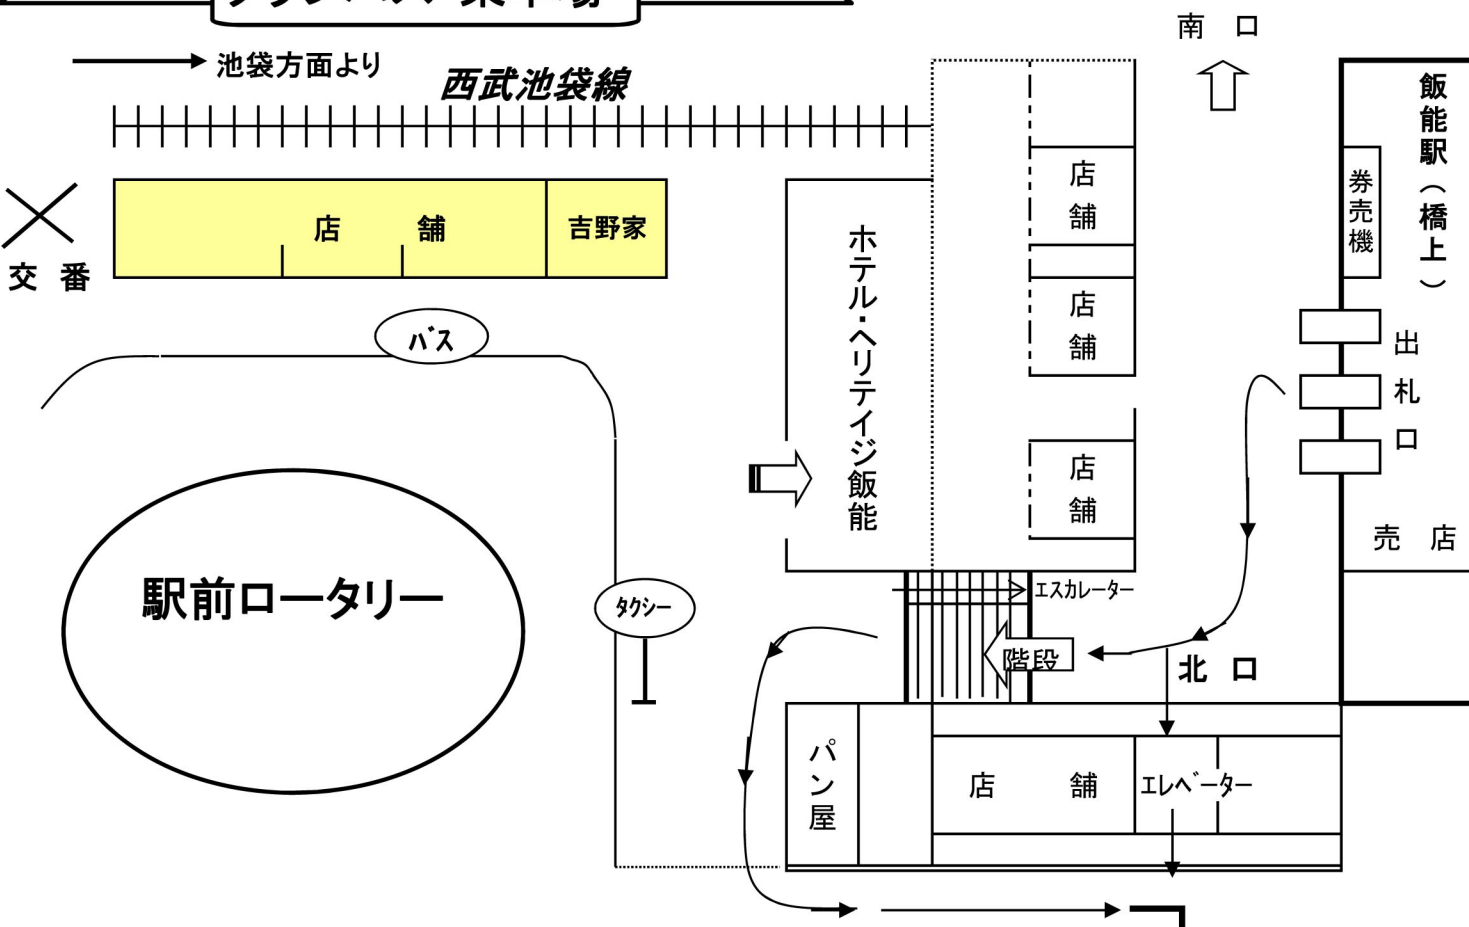

西武飯能駅 クラブバス・乗車場

高麗川カントリークラブ

電話 042-989-3131